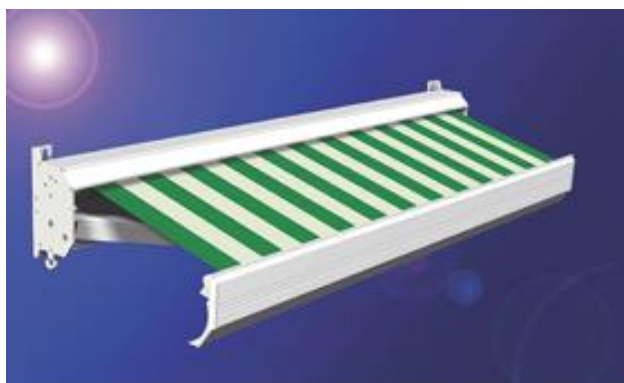

FAKTOR 10

Heeft een verzorgde vormgeving en een solide kwaliteit. Zit in gesloten vorm compact aan de gevel Montage d.m.v. 2 zijsteunen met in totaal 4 bouten. Plaatsing, waar weer en wind geen hoge eisen stellen

FAKTOR 20

Een robuust scherm met een eigentijdse vormgeving. Perfecte sluiting van de voorlijst met de bovenkap. De voorlijst is extra groot en geeft hierdoor stevigheid en het doek is vrijwel onzichtbaar wanneer het scherm gesloten is. Montage d.m.v. 2 zijsteunen met in totaal 4 bouten Plaatsing, daar waar weer en wind wat meer vrij spel heeft

FAKTOR 20C

Is nagenoeg gelijk aan de faktor 20. C is Cassette wat aangeeft dat de bovenbak een volledig gesloten systeem is. Voordeel is dat het doek is afgesloten van de buitenlucht en het scherm ziet er aan de gevel nog fraaier uit.

FAKTOR 30

Komt uiterlijk overeen met faktor 20. Het verschil zit in de ophanging. Dit scherm wordt gemonteerd op meerdere steunen. Hierdoor worden grote krachten verdeeld over de muur. Dit kan belangrijk zijn bij een wat zwakkere muur, wat moeilijker bevestigingspunten in de muur en op plaatsen waar de wind vrij spel heeft

FAKTOR 30C

Factor 30c is gelijk aan faktor 30 de uitvoering is hier als semi cassette. Het scherm is voorzien van een demontabele onderplaat welke de cassette sluit. Demontabel heeft te maken met de montage aan de muur.

VRAAG PRIJSOPGAVE

Voor een prijsopgave kunt u ons mailen of faxen, u geeft door de hoogte en de breedte van het scherm. De bedieningsvorm, **Band – Slingerstang – Elektrisch** en eventuele vragen. Wij sturen u dan een prijsopgave, deze prijsopgave is gebaseerd op u informatie. Op basis van de opgegeven prijs kunt u contact met ons op nemen. Op afspraak komen we bij u langs om de schermen definitief in te meten, de kleur bepalen van scherm en doek en de juiste bediening vast te stellen. Hierbij wordt u een definitieve prijsopgave aangeboden, bij akkoord een orderbevestiging ondertekent. De keuze om het scherm zelf op te hangen of dit door ons te laten doen wordt ook in dit gesprek meegenomen. Wij leveren de schermen persoonlijk bij u af, betaling is bij aflevering. Voordeel voor u en voor ons is dat er geen aanbetaling is, voor u geen risico en voor ons een administratievoordeel.