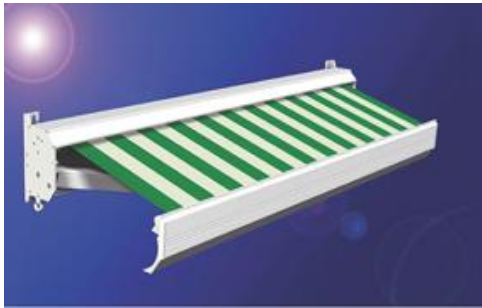

D.REINSMA

Sr.v/d Vegtstraat 64
8491 GE Akkrum
Tel: 0566651737
Fax: 0566650820
www.vloerinfo.nl
info@reinsma.nl

Productinfo: Terrasschermen

Dit type is verkrijgbaar in verschillende uitvoeringen. De aluminium profielen zijn corrosievrij en leverbaar in grijs geanodiseerd technisch zilver of cremewit (ral 9001). Dit scherm wordt ook geleverd in standaard maten, dit levert u een aanzienlijk prijsvoordeel op

Het doek heeft een hoge weersbestendigheid, is rot en schimmelvrij door bacteriele behandelingen. Hoge mate van lichtechtheid, UV bestendig, daardoor kleurecht. Hoge waterdichtheid-waterafstotend, vet en vuilafstotend. Keuze uit 15 voorgesorteerde kleuren levert u prijsvoordeel op. Andere kleuren op aanvraag.

Met de Faktor serie heeft u een brede keuze voor elk type gevel.

Het produceren van standaardmaten in deze serie levert een aanzienlijk prijsvoordeel op.

15 voorgesorteerde kleuren in het doek levert een extra prijsvoordeel op.

Deze schermen zijn van hoge kwaliteit, door standaard maten en doeken te fabriceren is de prijs erg aantrekkelijk.

Vraag vrijblijvende prijsopgave

Garantie 3 jaar garantie, als andere schermen.

FAKTOR 10

Heeft een verzorgde vormgeving en een solide kwaliteit. Zit in gesloten vorm compact aan de gevel Montage d.m.v. 2 zijsteunen met in totaal 4 bouten. Plaatsing, waar weer en wind geen hoge eisen stellen

FAKTOR 20

Een robuust scherm met een eigentijdse vormgeving. Perfecte sluiting van de voorlijst met de bovenkap. De voorlijst is extra groot en geeft hierdoor stevigheid en het doek is vrijwel onzichtbaar wanneer het scherm gesloten is. Montage d.m.v. 2 zijsteunen met in totaal 4 bouten Plaatsing, daar waar weer en wind wat meer vrij spel heeft

FAKTOR 20C

Is nagenoeg gelijk aan de faktor 20. C is Cassette wat aangeeft dat de bovenbak een volledig gesloten systeem is. Voordeel is dat het doek is afgesloten van de buitenlucht en het scherm ziet er aan de gevel nog fraaier uit.

FAKTOR 30

Komt uiterlijk overeen met faktor 20. Het verschil zit in de ophanging. Dit scherm wordt gemonteerd op meerdere steunen. Hierdoor worden grote krachten verdeeld over de muur. Dit kan belangrijk zijn bij een wat zwakkere muur, wat moeilijker bevestigingspunten in de muur en op plaatsen waar de wind vrij spel heeft

FAKTOR 30C

Factor 30c is gelijk aan faktor 30 de uitvoering is hier als semi cassette. Het scherm is voorzien van een demontabele onderplaat welke de cassette sluit. Demontabel heeft te maken met de montage aan de muur.