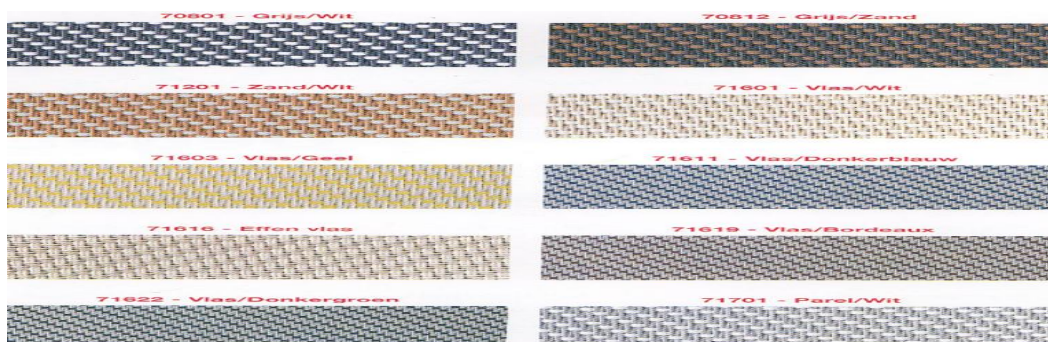

D.REINSMA

Sr.v/d Vegtstraat 64
8491 GE Akkrum
Tel: 0566651737
Fax: 0566650820
www.vloerinfo.nl
info@reinsma.nl

Productinfo: Screen

Screen is een vlakhangende zonwering, bijna onzichtbaar als het doek in de bak zit opgerold. Maar zodra de zon zich laat zien en de schittering binnen hinderlijk wordt, dan kan de screen omlaag gelaten worden en is ze bijzonder effectief.

Het transparante screendoek belemmert de inkijk naar binnen, maar het zicht naar buiten blijft grotendeels behouden. Dus, anders dan je van buitenaf zou kunnen denken, geven screens geen opgesloten gevoel.

De screen is er in 3 uitvoeringen. Dit is afhankelijk van hoogte en breedte van het raam. De profielen zijn van aluminium, roestvrij en weerbestendig. Standaard worden de profielen van de screen geleverd in een blank/ grijze tint (geanodiseerd) of in cremewit (ral 9001) Andere kleuren zijn op aanvraag mogelijk

Het screendoek is gemaakt van een glasvezelkern met een kuststof ommanteling. Daardoor is het oersterk, ontbrandbaar, rekt het niet en is het weersbestendig. Keuze in uitvoering en kleuren van het doek is groot. Er zijn 10 kleuren die in de praktijk het best naar voren komen, standaard te leveren.

Voor de bediening is er de keuze uit handmatige bediening of elektrisch. De handmatige bediening kan met een bandopwinder of een oog met slingerstang. De elektrische bediening is biedt meer comfort, u hoeft niet meer naar buiten om het scherm te bedienen. Dit geeft op de etage of voor grotere schermen meer gemak. Er is binnenshuis een schakelaar gemonteerd waarmee u in een handomdraai het scherm bedient. Nog eenvoudiger is een afstandbediening.

Garantie 3 jaar garantie op fabricage of constructiefouten en op alle bedieningen.