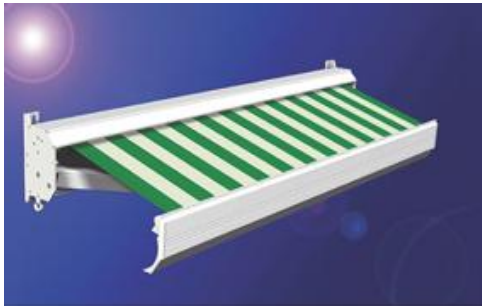

D.REINSMA

Sr.v/d Vegtstraat 64
8491 GE Akkrum
Tel: 0566651737
Fax: 0566650820
www.vloerinfo.nl
info@reinsma.nl

Productinfo: Terrasschermen

Dit type is verkrijgbaar in verschillende uitvoeringen. De aluminium profielen zijn corrosievrij en leverbaar in grijs geanodiseerd technisch zilver of cremewit (ral 9001). Dit scherm wordt ook geleverd in standaard maten, dit levert u een aanzienlijk prijsvoordeel op

Het doek heeft een hoge weersbestendigheid, is rot en schimmelvrij door bacteriele behandelingen. Hoge mate van lichtechtheid, UV bestendig, daardoor kleurecht. Hoge waterdichtheid-waterafstotend, vet en vuilafstotend. Keuze uit 15 voorgesorteerde kleuren levert u prijsvoordeel op. Andere kleuren op aanvraag.

FAKTOR 10

Heeft een verzorgde vormgeving en een solide kwaliteit. Zit in gesloten vorm compact aan de gevel Montage d.m.v. 2 zijsteunen met in totaal 4 bouten. Plaatsing, waar weer en wind geen hoge eisen stellen

FAKTOR 20

Een robuust scherm met een eigentijdse vormgeving. Perfecte sluiting van de voorlijst met de bovenkap. De voorlijst is extra groot en geeft hierdoor stevigheid en het doek is vrijwel onzichtbaar wanneer het scherm gesloten is. Montage d.m.v. 2 zijsteunen met in totaal 4 bouten Plaatsing, daar waar weer en wind wat meer vrij spel heeft

FAKTOR 20C

Is nagenoeg gelijk aan de faktor 20. C is Cassette wat aangeeft dat de bovenbak een volledig gesloten systeem is. Voordeel is dat het doek is afgesloten van de buitenlucht en het scherm ziet er aan de gevel nog fraaier uit.

FAKTOR 30

Komt uiterlijk overeen met faktor 20. Het verschil zit in de ophanging. Dit scherm wordt gemonteerd op meerdere steunen. Hierdoor worden grote krachten verdeeld over de muur. Dit kan belangrijk zijn bij een wat zwakkere muur, wat moeilijker bevestigingspunten in de muur en op plaatsen waar de wind vrij spel heeft

FAKTOR 30C

Factor 30c is gelijk aan faktor 30 de uitvoering is hier als semi cassette. Het scherm is voorzien van een demontabele onderplaat welke de cassette sluit. Demontabel heeft te maken met de montage aan de muur.

Met de Faktor serie heeft u een brede keuze voor elk type gevel.

Het produceren van standaardmaten in deze serie levert een aanzienlijk prijsvoordeel op.

15 voorgesorteerde kleuren in het doek levert een extra prijsvoordeel op.

Deze schermen zijn van hoge kwaliteit, door standaard maten en doeken te fabriceren is de prijs erg aantrekkelijk.

Vraag vrijblijvende prijsopgave

Garantie 3 jaar garantie, als andere schermen.