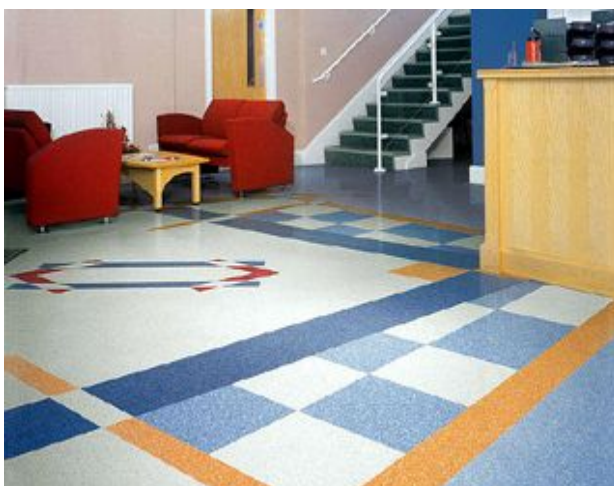

Voordelen van Rubber

- extreem slijtvast
- Gesloten poriën / betekent eenvoudig onderhoud / geen coating
- extreem belastbaar
- Milieuvriendelijke productie, verwerking en afvoer
- Pvc en weekmakervrij / maatvast geen lasnaden
- duurzaam elastisch / hoog loopcomfort / blijvend herstellend vermogen / geluidsdempend
- anti-slip
- anti-statisch / ook in esd uitvoering leverbaar
- hoge chemische bestendigheid / speciale kwaliteiten zijn hierin standaard leverbaar
- sigaretten proof
- uitstekende brandwerende eigenschappen moeilijk ontvlambaar, toxicologisch ongevaarlijk

Kortom een lijst waar de meeste andere vloeren met respect naar mogen zien.

Voor meer informatie en advies op maat, neem dan contact met ons op.

DurkReinsmaBinnenhuisadvies

www.vloerinfo.nl
info@reinsma.nl
Tel: 0566 65 1737

sr v/d Vegtstrijtte 64
8491 GE Akkrum