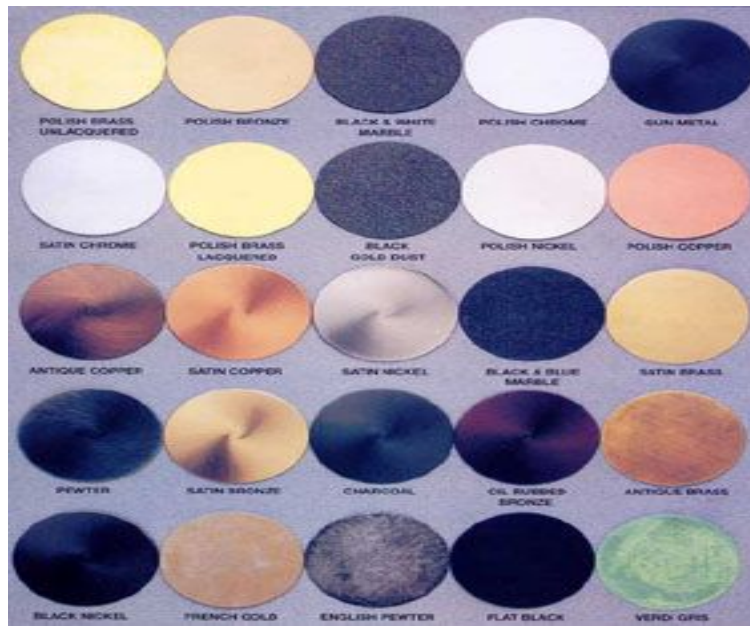

Afbeelding 10 Kleurkollektie bovenstaande roede