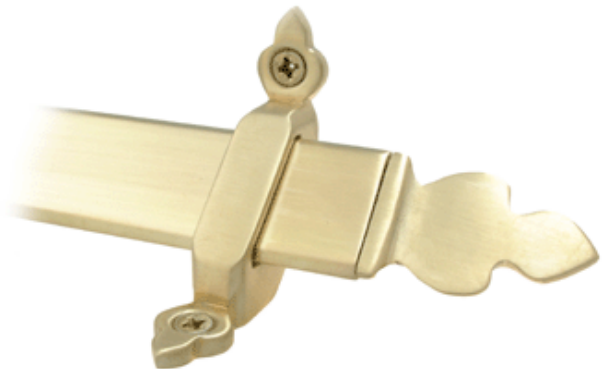

Afbeelding 1 Houder past bij afb 2

Afbeelding 2 Handgemaakte Roede 1

Deze driehoek roede is een Nederlandse standaard

Afbeelding 3 Roede driehoek

Afbeelding 4 Steunen voor driehoekroede

Ronde standaardroede met de bekende knolgen

Afbeelding 5 Ronde roede in koper en nikkel

Afbeelding 6 Knolgen

Afbeelding 7 Gedraaide roede

Afbeelding 8 Gladde roede

De roede 7 en 8 zijn in diverse kleuren en ook de eindstukken zijn in diverse uitvoeringen te verkrijgen

Kollektie samenvatting van de roede die in Nederland is te verkrijgen. Zie ook de twee platte roedes in nikkel en koperkleurig. Een veel voorkomende roede in ons land. De kleine witte nylonplug is een blinde verbinding voor de roede.